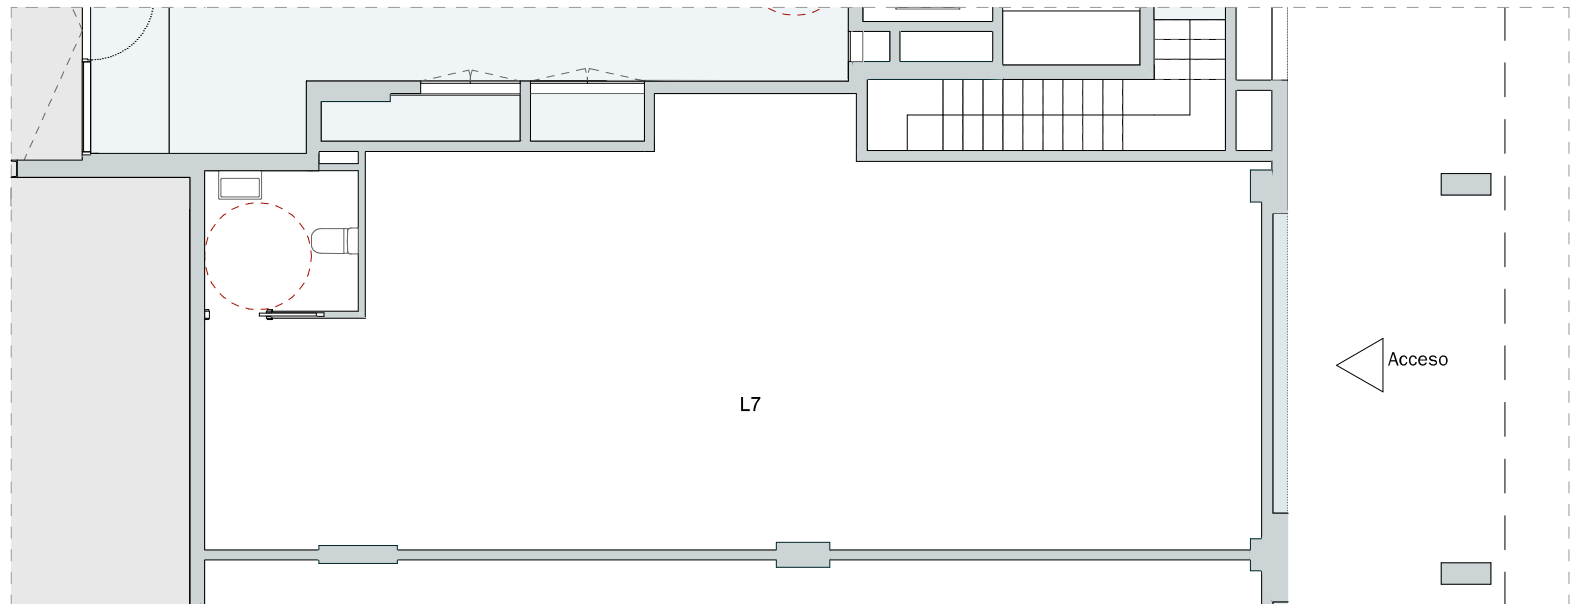

Insider Volpelleres

Vivienda

LOCAL COMERCIAL 7

Superficies

Útil interior aproximada 83,84 m²
Construida interior 87,87 m²

Plano de conjunto

Advertencia Legal. La información gráfica contenida en este soporte es orientativa y no tiene carácter contractual, por lo que podrá ser modificada por el Promotor durante la ejecución de las obras por causas de índole técnica, jurídica y/o requerimiento de la administración competente. Cualesquiera elementos de decoración y su distribución son de carácter decorativo y ornamental, no son objeto de contratación ni tampoco tienen carácter contractual y/o precontractual, ni valor y/u oferta alguna.