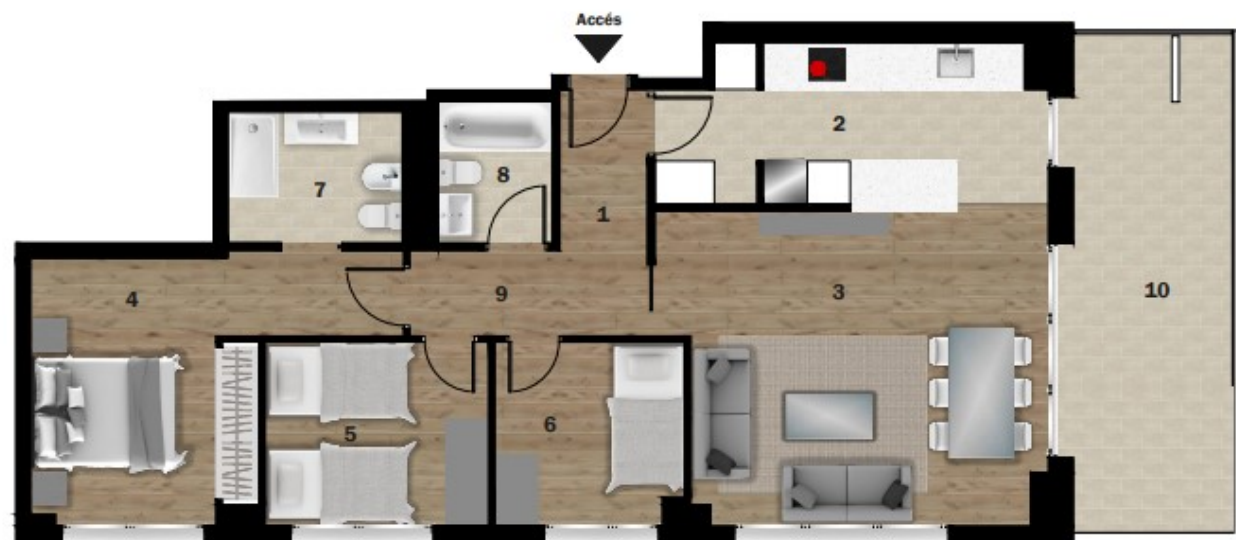

RESIDENCIAL MIRADOR DEL MARESME

CULMIA
Destino, tu hogar

BLOC 4 - ESCALA A - PORTA 4

Planta 2

Habitatge (codi)

N

Nota important

N

Superfícies

Útil interior aproximada 77,70 m²
Útil terrassa coberta 15,50 m²
Útil terrassa descoberta 0,00 m²

Construïda 92,62 m²
Construïda amb E. Comuns 112,94 m²

Superfícies útils per estances

1 Rebedor	4,20 m²	7 Bany 1	4,50 m²
2 Cuina	11,60 m²	8 Bany 2	3,20 m²
3 Sala Menjador	22,70 m²	9 Distribuïdor 1	2,50 m²
4 Dormitori principal	14,20 m²	10 Terrassa	15,50 m²
5 Dormitori 2	8,10 m²		
6 Dormitori 3	6,70 m²