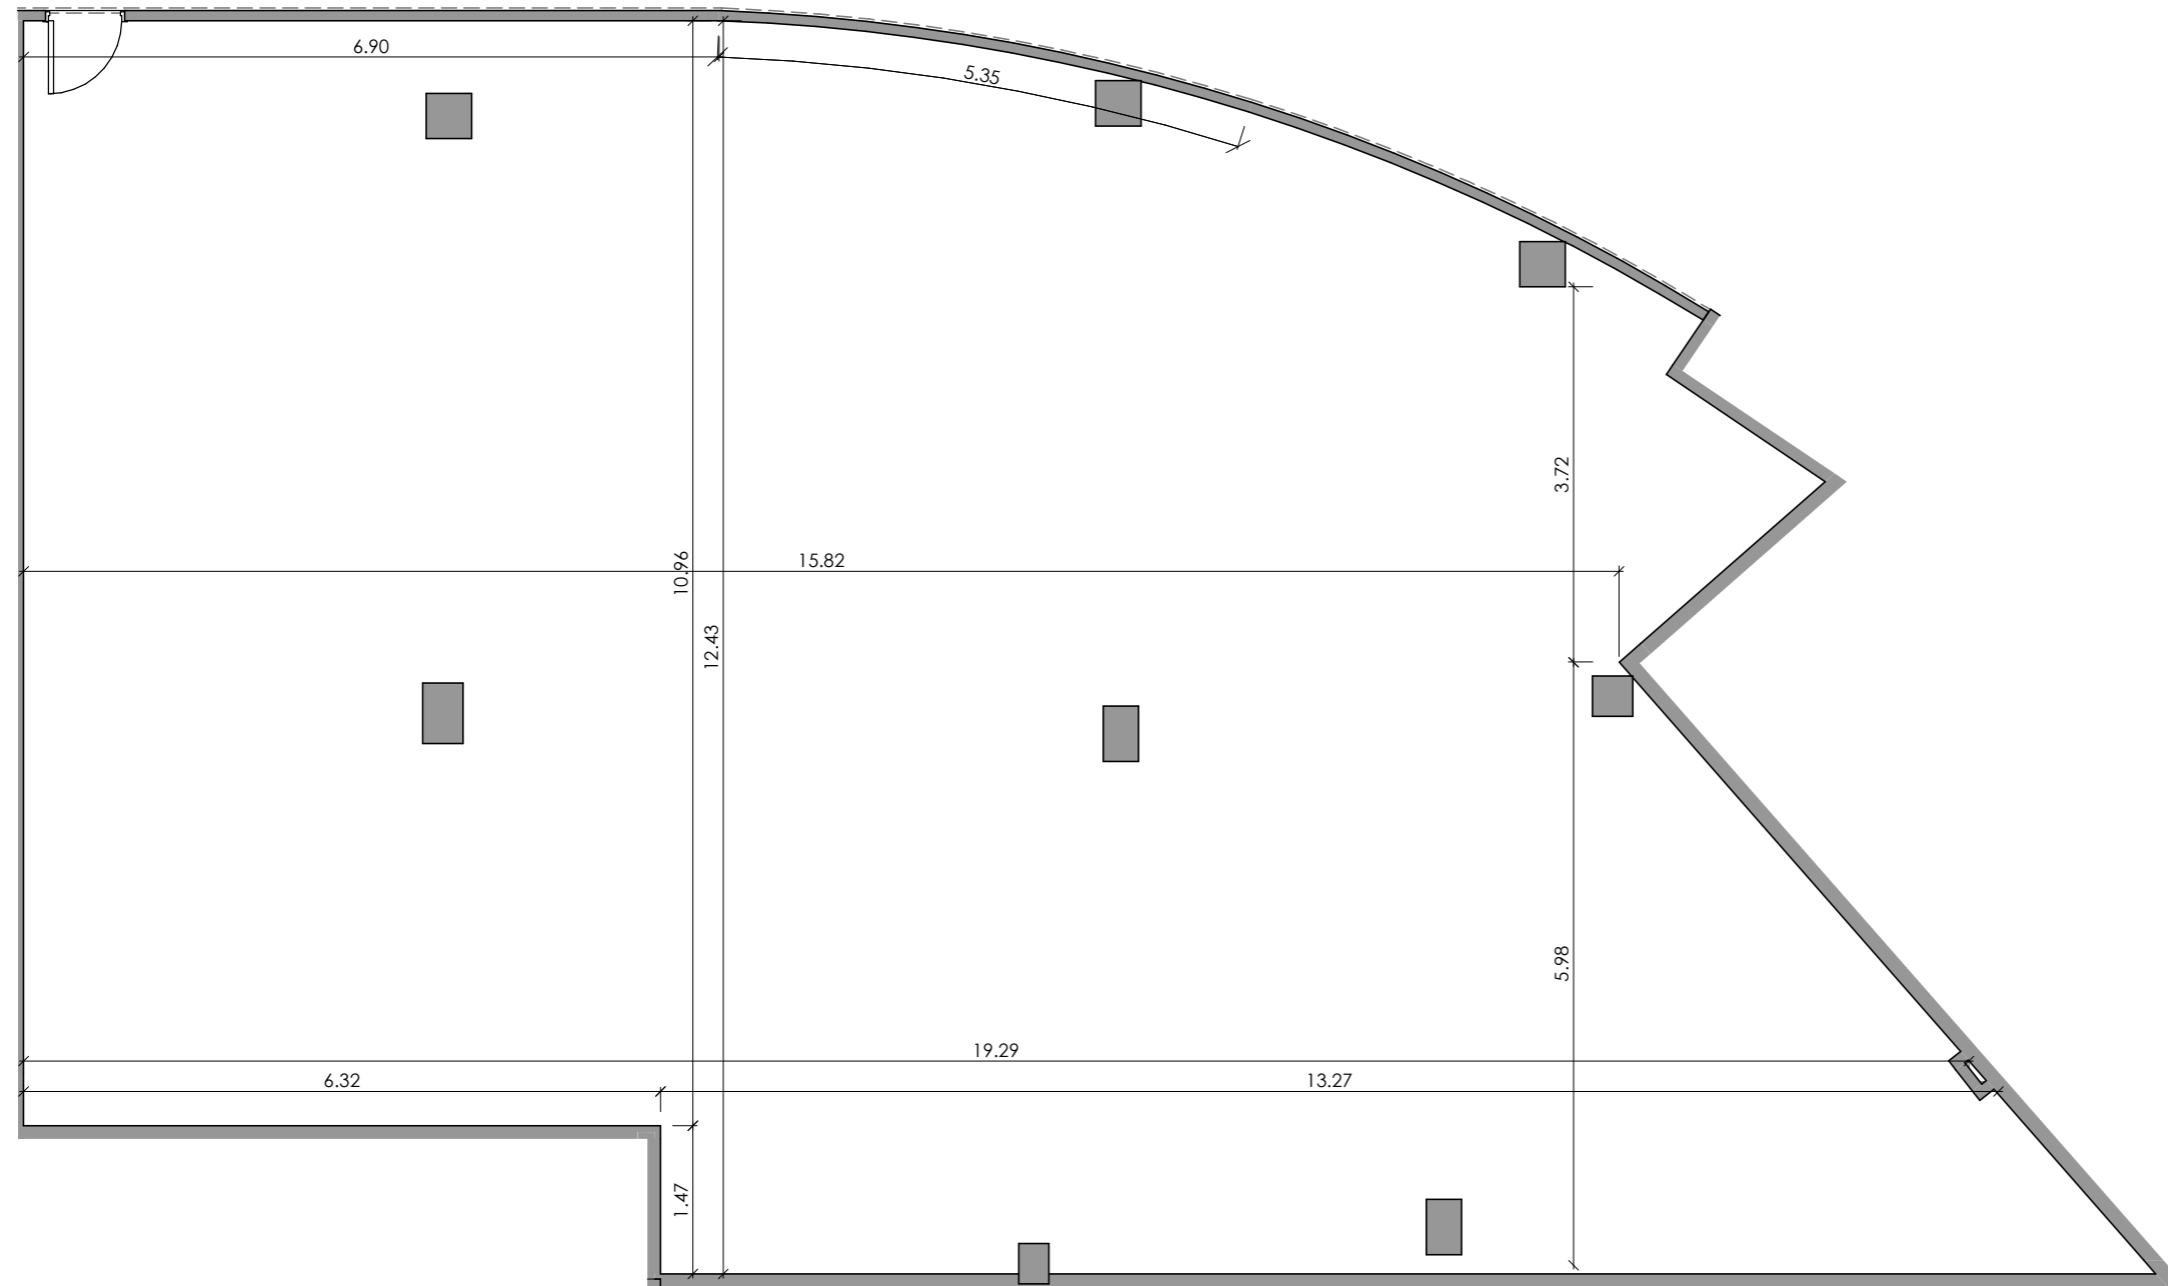

PLANTA BAJA

LOCAL COMERCIAL 7

Septiembre 2022 - Rev. 0.3

Superficies

Construida

203.46 m²

**CIENCIAS
 PARK**
 FASE II

Nota importante: La información gráfica contenida en este soporte es orientativa, elaborada a partir del proyecto básico del edificio y no tiene carácter contractual, por lo que podrá ser modificada por la empresa promotora durante la ejecución de las obras por causas de índole técnica, jurídica y comercial. Asimismo, el mobiliario, la decoración, los elementos de ambientación y los electrodomésticos incluidos son de carácter decorativo y no son objeto de contratación.