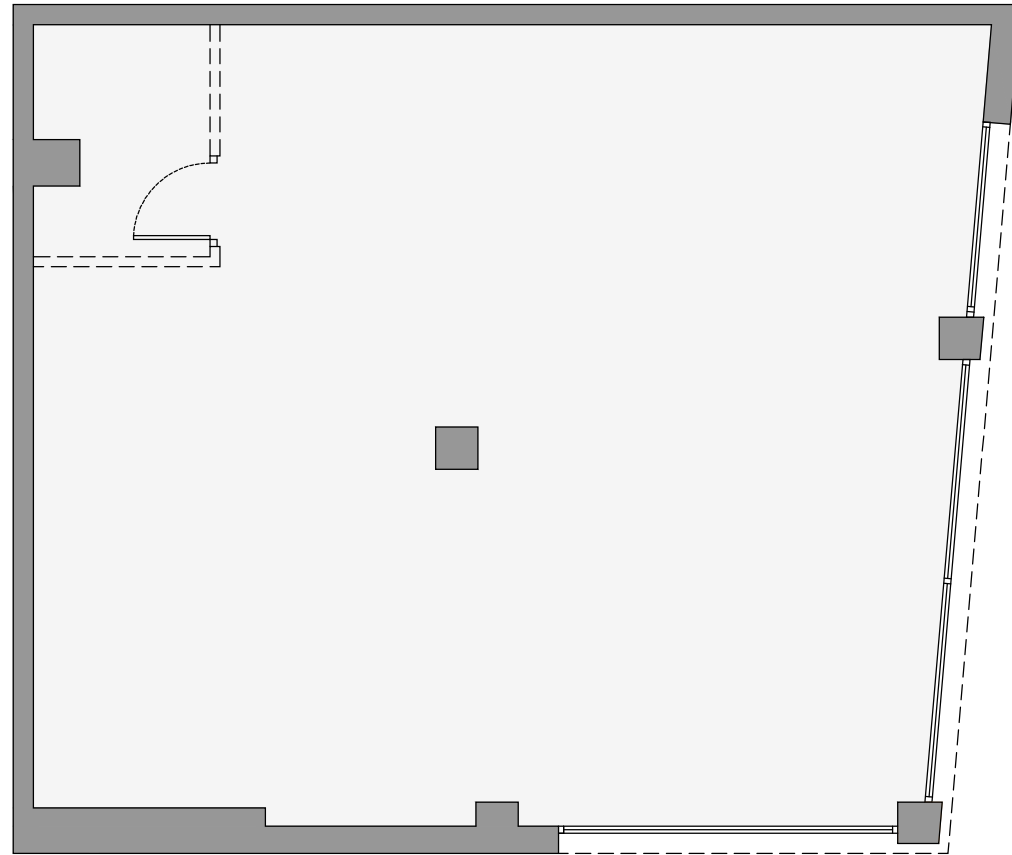

NOU LLEVANT - LOCAL COMERCIAL
PARCELA 51 NOU SECTOR DE LLEVANT, VILADECANS

Escalera/Portal
Planta/s

A
 BAJA
 LOCAL

Superficies

Útil interior aproximada 74.00 m2

Construida 86.50 m2
Construida con E.Comunes 98.97 m2