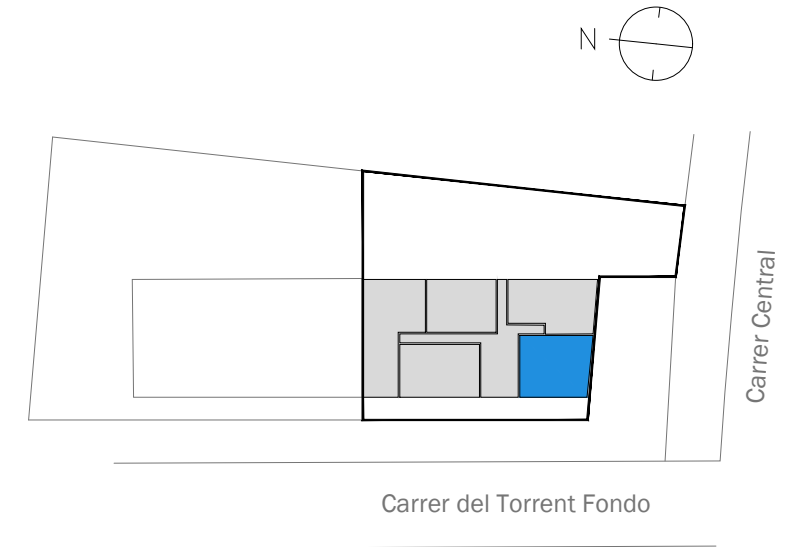

NOU LLEVANT - LOCAL COMERCIAL
PARCELA 51 NOU SECTOR DE LLEVANT, VILADECANS

Escalera/Portal
Planta/s

A
 BAJA
 LOCAL

Superficies

Útil interior aproximada 74.00 m2

Construida 86.50 m2
Construida con E.Comunes 98.97 m2