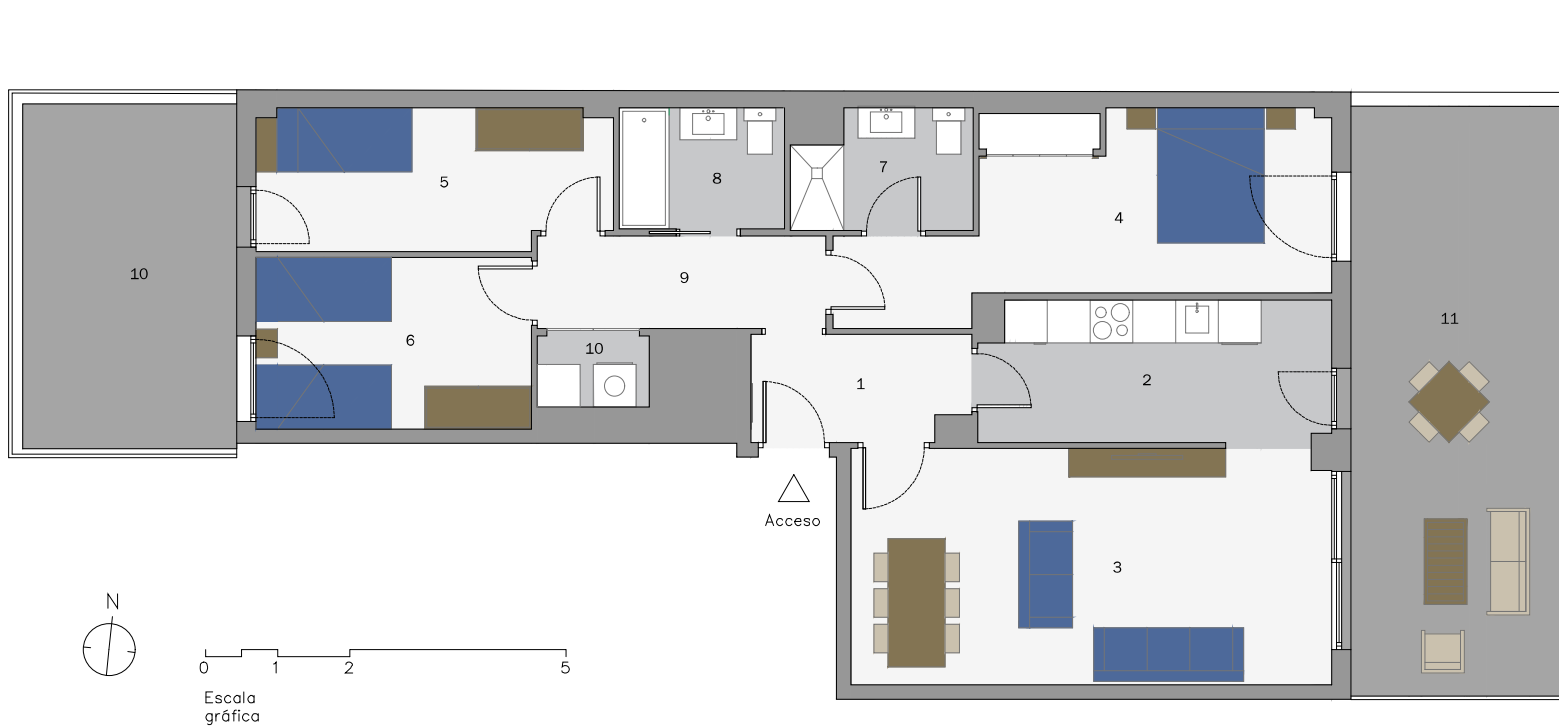

NOU LLEVANT - VIVIENDAS TIPO H8 PARCELA 51 NOU SECTOR DE LLEVANT, VILADECANS

CULMIA
Destino, tu hogar

Escalera/Portal A
Planta/s BAJA
Vivienda PUERTA 3

Superficies

Útil interior aproximada 85.60 m2
Construida jardín 43.60 m2

Construida 101.70 m2
Construida con E.Comunes 117.48 m2

Superficies Útiles por estancia

1.Vestíbulo	4.50 m2	7.Baño 1	4.00 m2
2.Cocina	9.70 m2	8.Baño 2	3.90 m2
3.Salón comedor	22.20 m2	9.Pasillo - distribuidor	5.30 m2
4.Dormitorio principal	15.30 m2	10.Lavadero	1.60 m2
5.Dormitorio 2	9.70 m2		
6.Dormitorio 3	9.30 m2	11.Terraza	39.10 m2